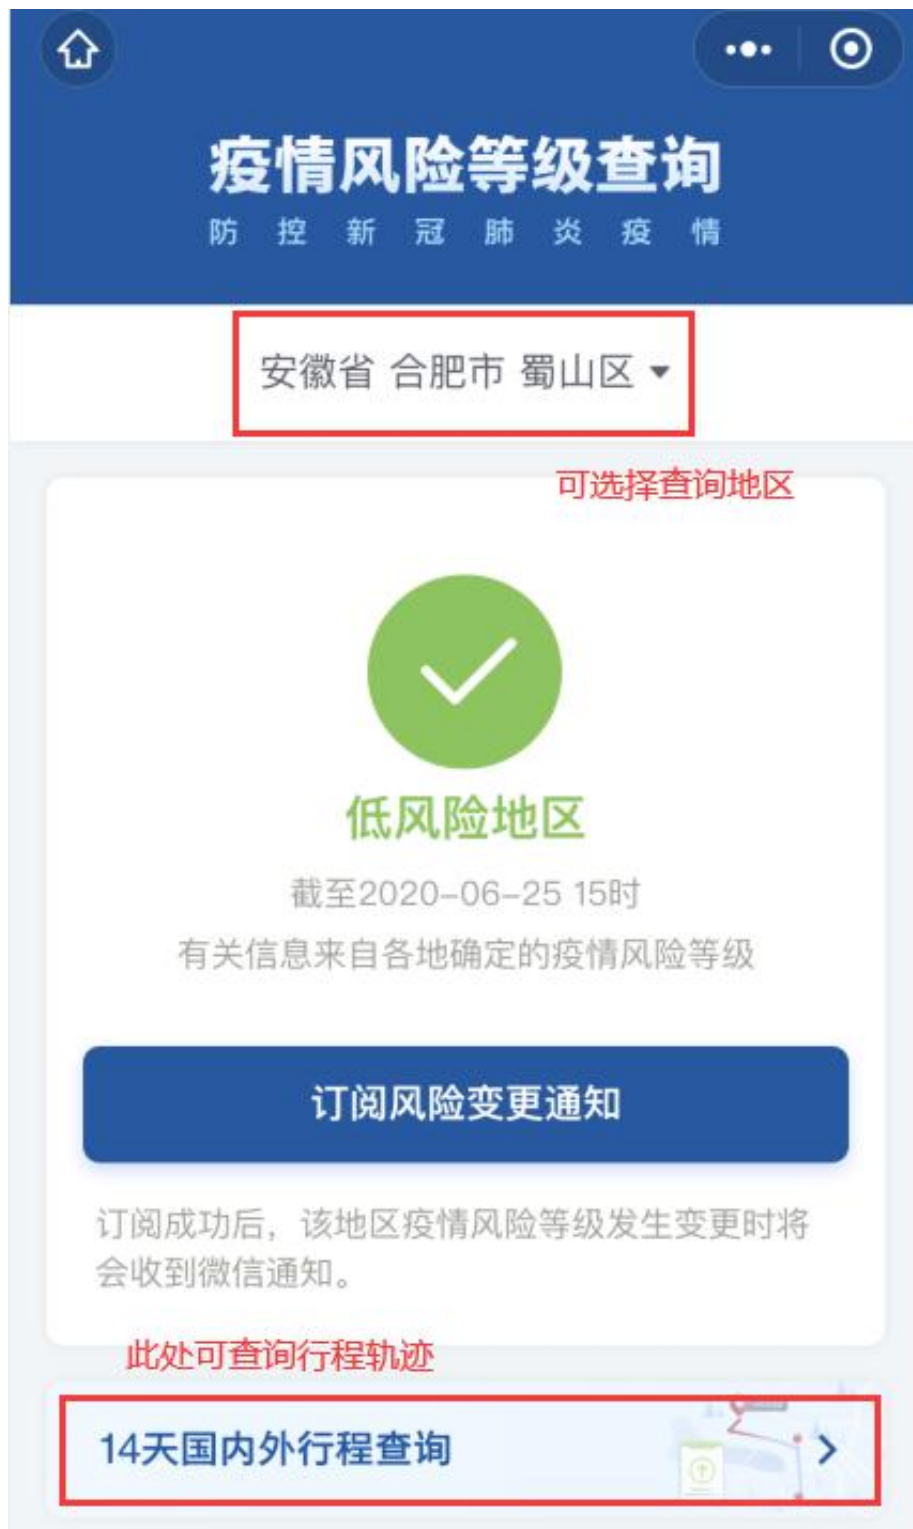

中国移动
China Mobile

疫情期间 行程查询

尊敬的157****3106客户

根据您于2020年06月24日 11:45:06的授权查询，您于近14天内：**请打印7月14日的查询结果**

到达过或途经安徽（合肥）

您于近15-30天内：

到达过或途经安徽（合肥）

—— 抗击疫情，中国移动和您一起努力 ——

查询方式二：

“国务院客户端”小程序二维码（微信扫一扫进入），按照提示操作（用**报名的手机号**）即可获得近14日内个人活动轨迹信息，将个人行程轨迹截图打印出来并粘贴至《承诺书》指定位置。

查询结果如下图：

通信大数据行程卡

疫情防控，人人有责

请收下绿色行程卡

157**3106**的动态行程卡

更新于：2020.06.26 15:02:34